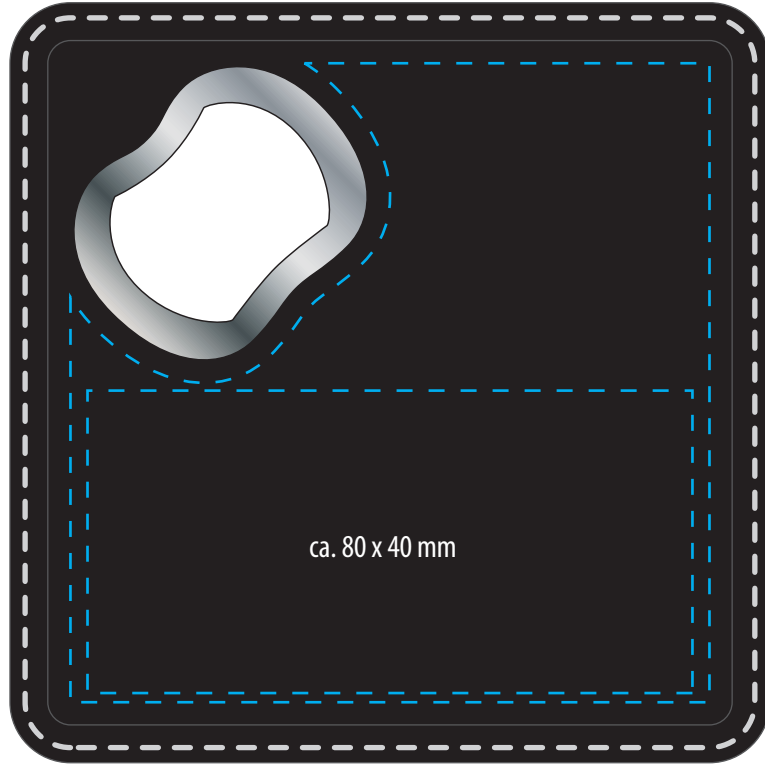

52401 RE98-TORREÓN

Coaster with bottle opener

ca. 80 x 40 mm